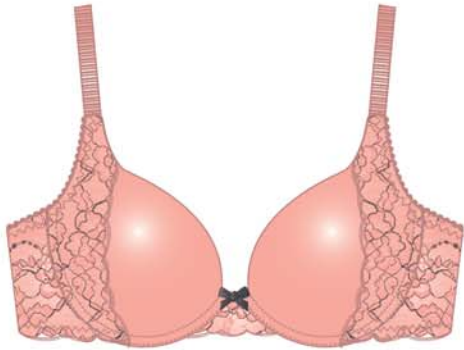

curve it up

Blush